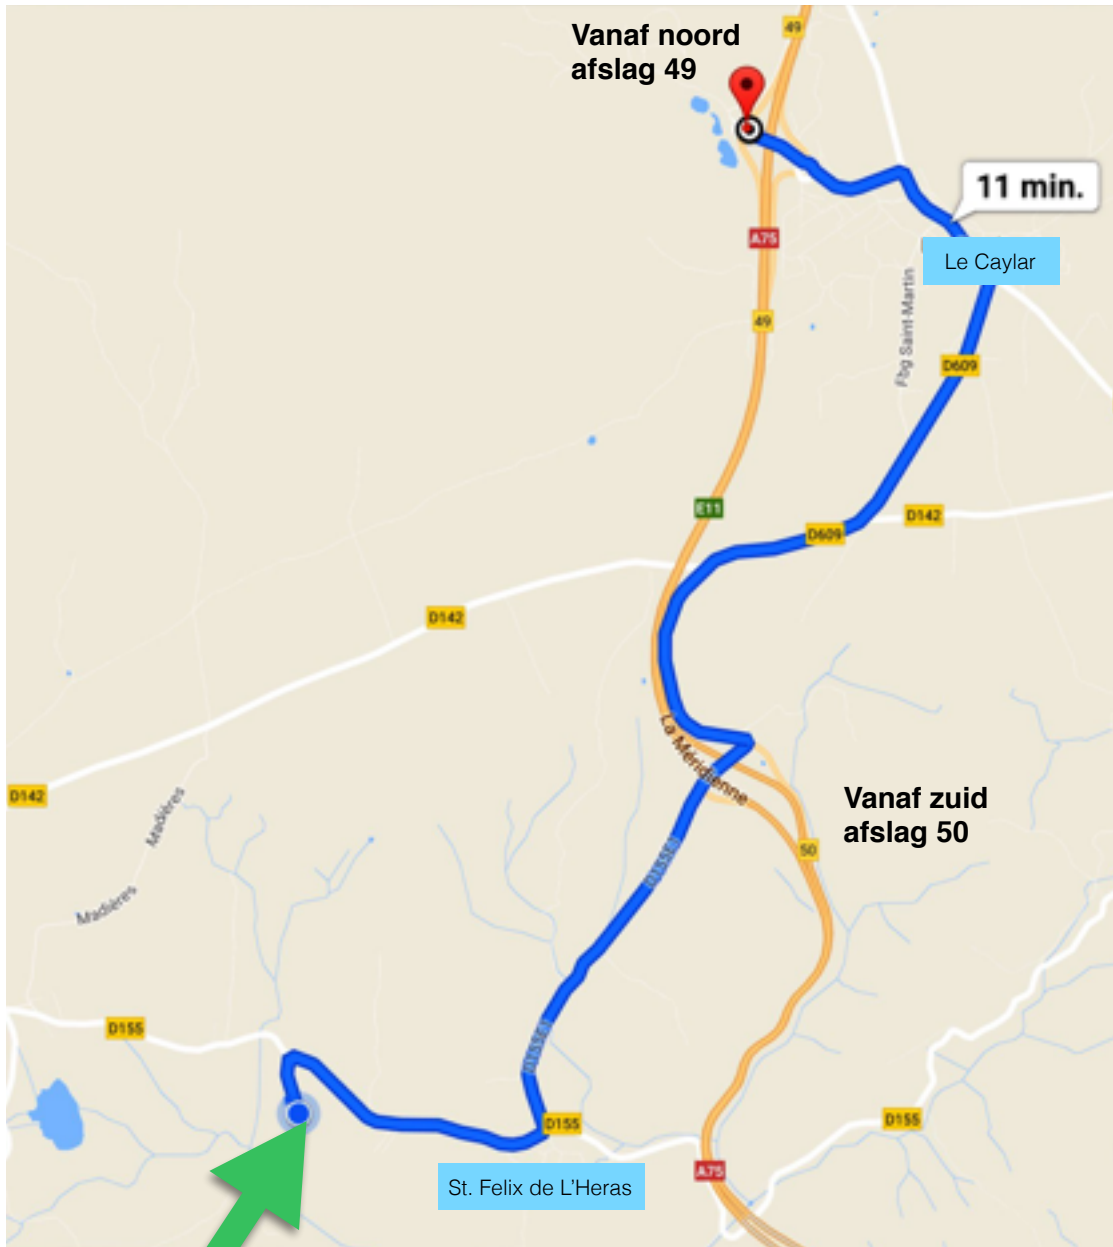

Mas de Messier
Camping

Bon route en tot ziens op Camping Mas de Messier

Mas de Messier
Camping

Camping Mas de Messier
34520 St. Félix de L'Héras
0033(0)467445263